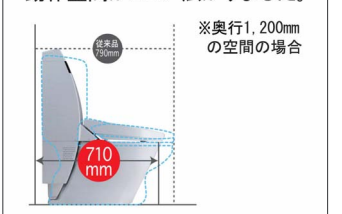

埋込手洗キャビネットスリム/ウッドタイプ
GL-C36KH12B/WAW (色仮決)

お掃除ラクラク便器

「まる洗い洗浄」と「汚れカット形状」で清潔が長持ち。

※写真はイメージです

コンパクトボディ

従来のシャワートイレ一体型便器よりも奥行きが80mm短く、動作空間が20%※広がりました。

※奥行1,200mmの空間の場合

Wパワー脱臭+ターボ脱臭