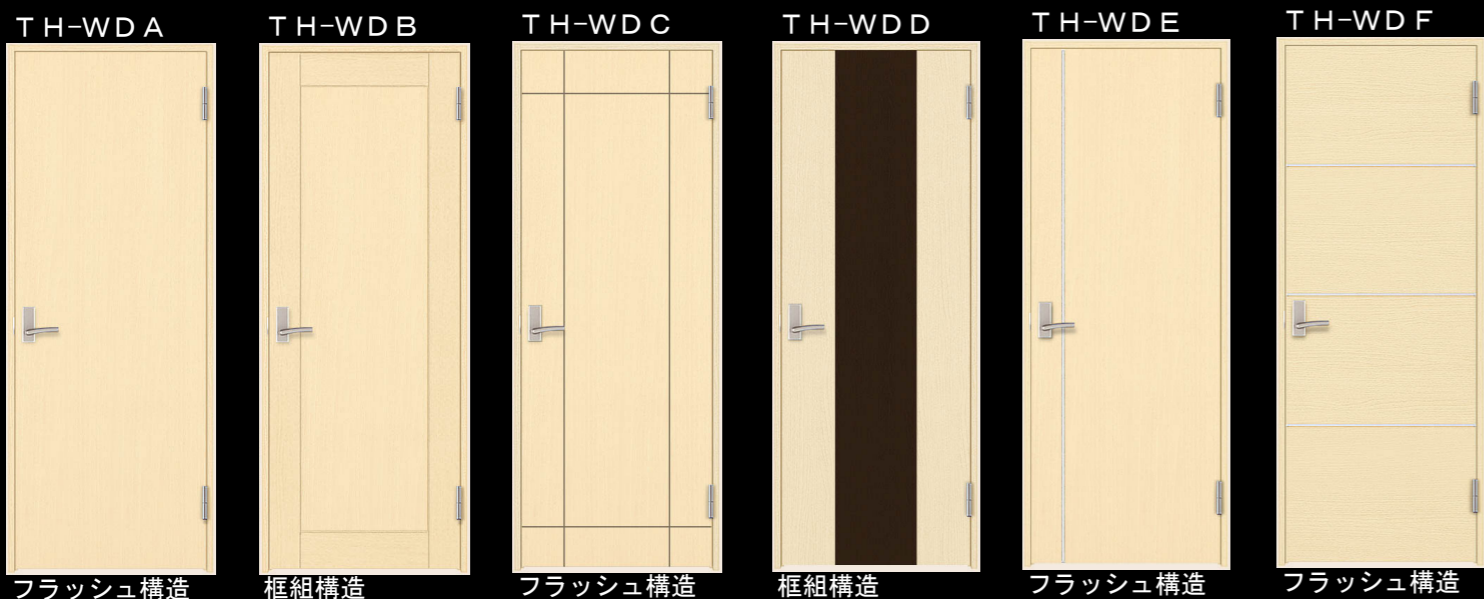

室内ドア
ラインナップ

Woody Line
Modern

【商品色】

【把手】

洋室3ヶ所・トイレ2ヶ所

クローゼット折れ戸3ヶ所

クローゼット
両開き戸1ヶ所

リビング1ヶ所

洗面所1ヶ所

玄関収納4.5尺