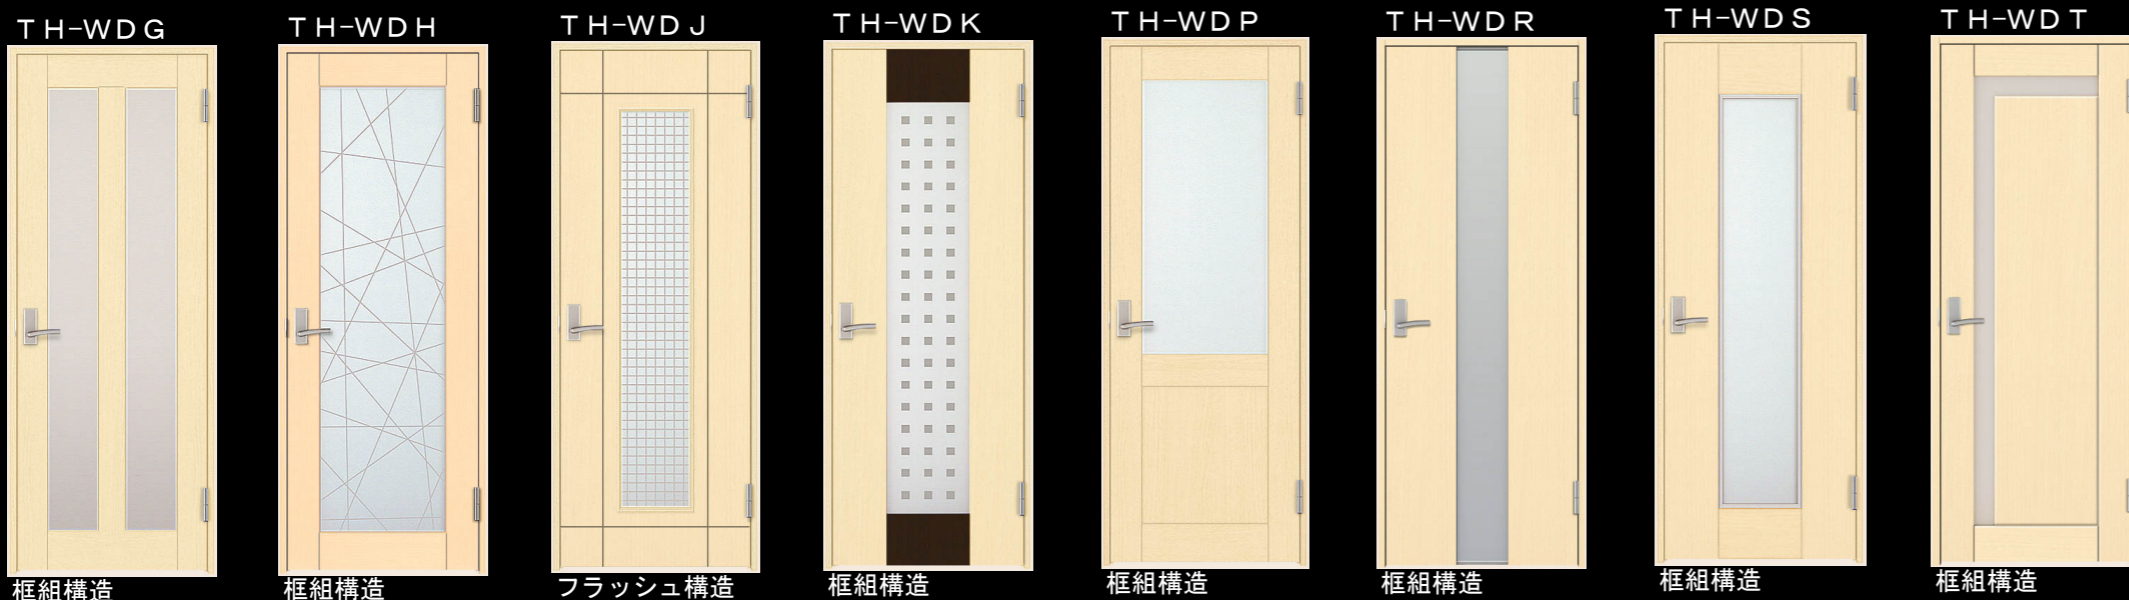

室内ドア
ラインナップ

Woody Line
Modern

【商品色】

【把手】

洋室3ヶ所・トイレ2ヶ所

クローゼット折れ戸3ヶ所

クローゼット
両開き戸1ヶ所

リビング1ヶ所

洗面所1ヶ所

玄関収納4.5尺