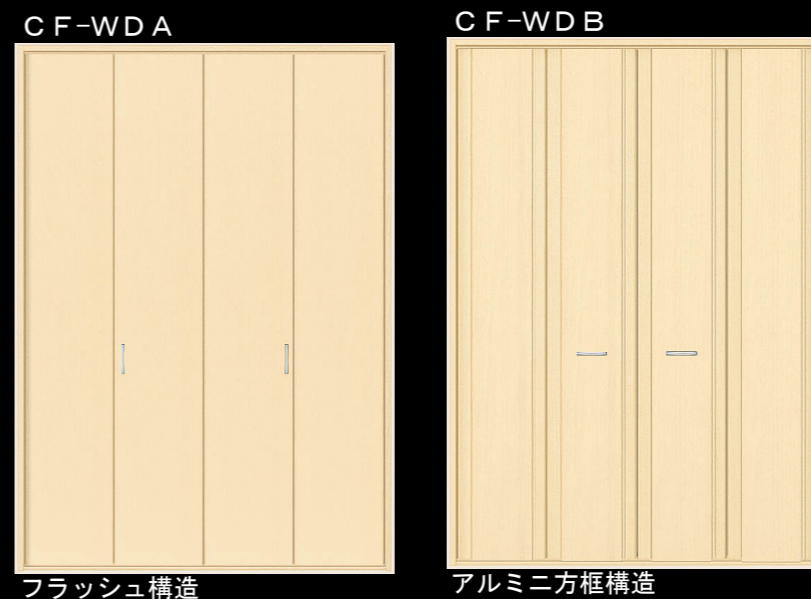

室内ドア
ラインナップ

Woody Line
Modern

【商品色】

【把手】

洋室3ヶ所・トイレ2ヶ所

クローゼット折れ戸3ヶ所

クローゼット
両開き戸1ヶ所

リビング1ヶ所

洗面所1ヶ所

玄関収納4.5尺